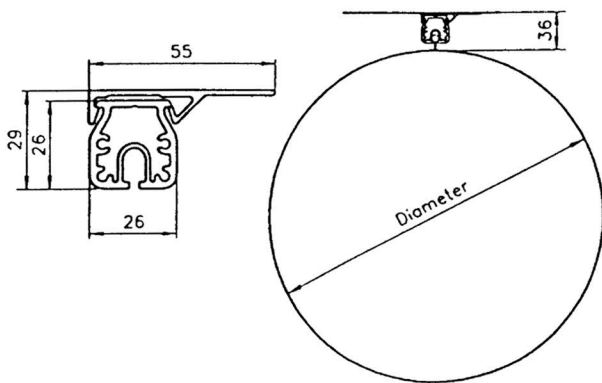

Montageinstruktion

Runt textildon med S-skena och konsoler för takmontage

(A)

Tvårsnitt av systemet

(B)

Montage och avstånd mel. upphängningsstycke

(C)

Montage av upphängningsprofil före upphängning

(D)

Montage av skena i konsol

(E)

Montage av tekstilkanal i upphängningsprofil

(F)

*Montage av spännband
Sträckning av tekstilkanal*