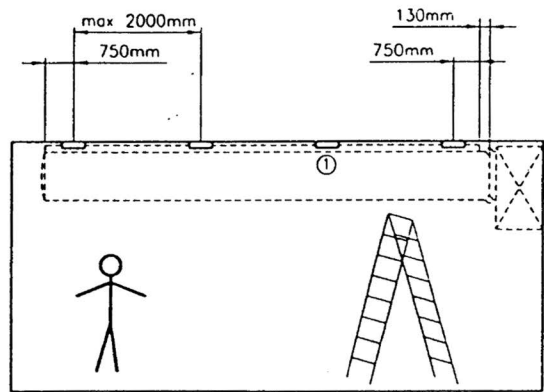

Montageinstruktion

Runt textildon med S-skena och konsoler för takmontage

(A)

Tvårsnitt av systemet

(B)

Montage och avstånd mel. upphängningsstycke

(C)

Montage av upphängningsprofil före upphängning