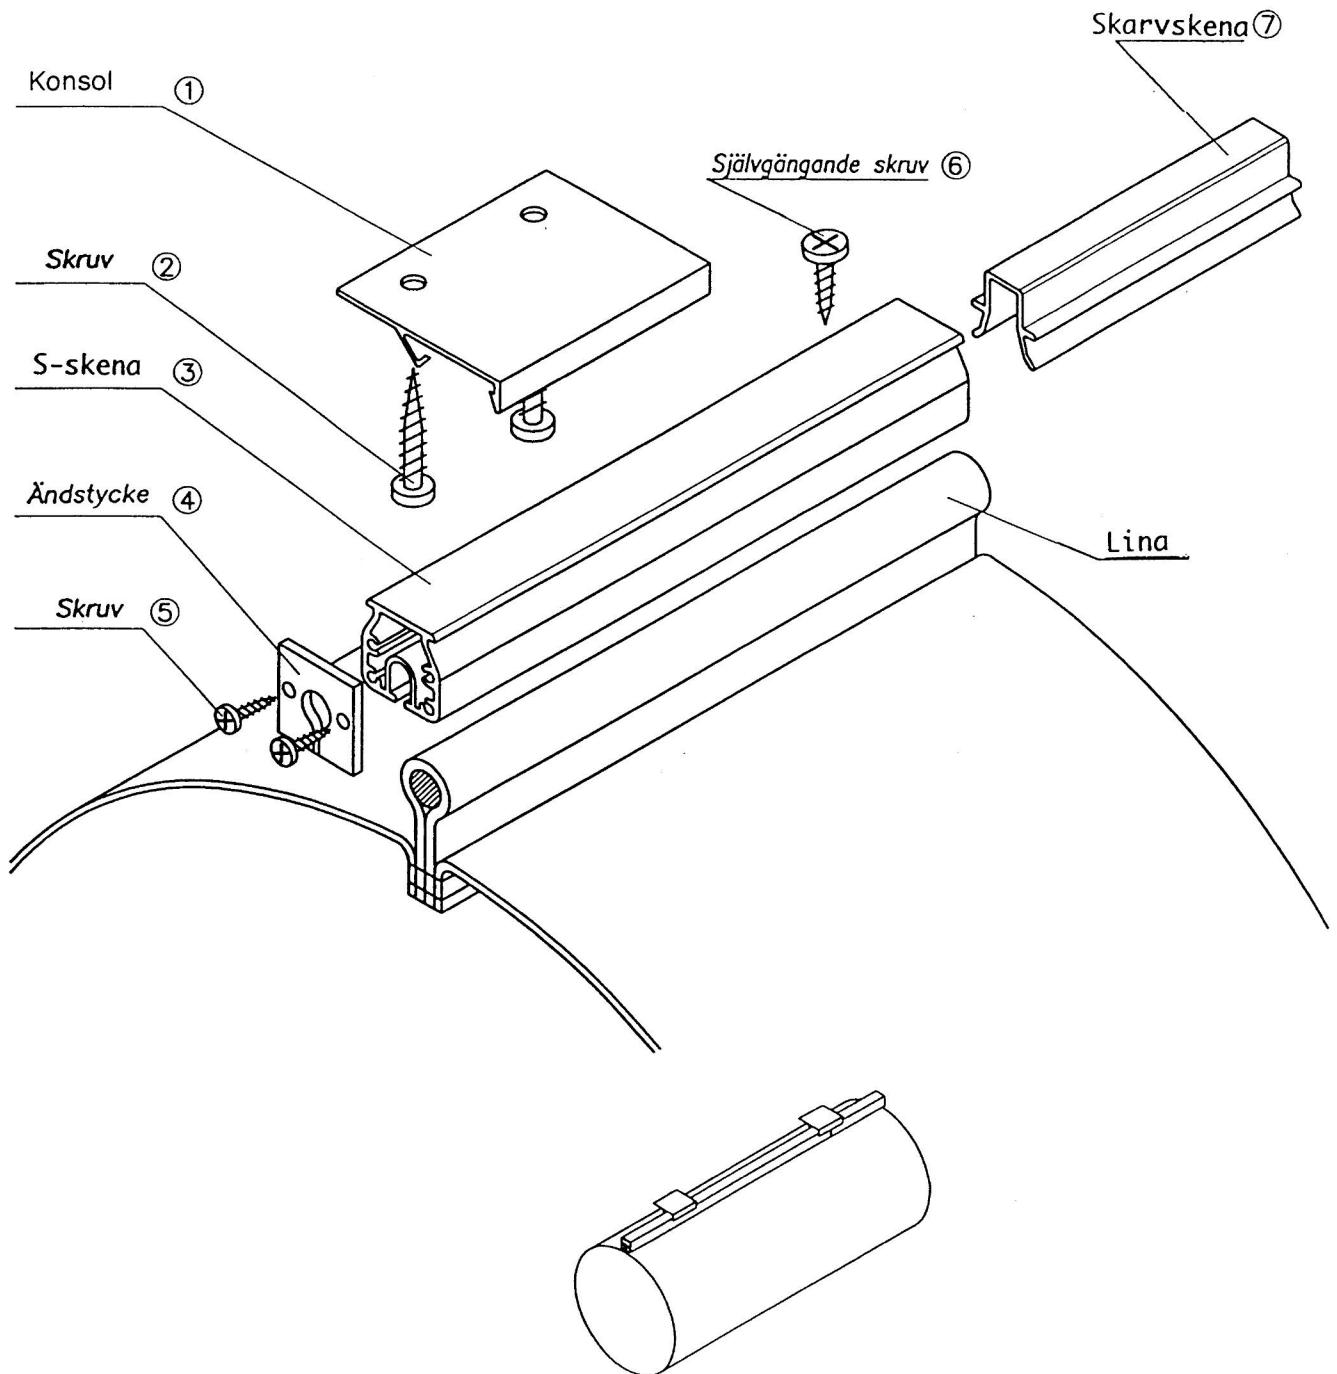

Montageinstruktion

Runt textildon med S-skena och konsoler för takmontage

(A)

Tvårsnitt av systemet

(B)

Montage och avstånd mel. upphängningsstycke

(C)

Montage av upphängningsprofil före upphängning

(D)

Montage av skena i konsol

(E)

Montage av tekstilkanal i upphängningsprofil

(F)

*Montage av spännband
Sträckning av tekstilkanal*