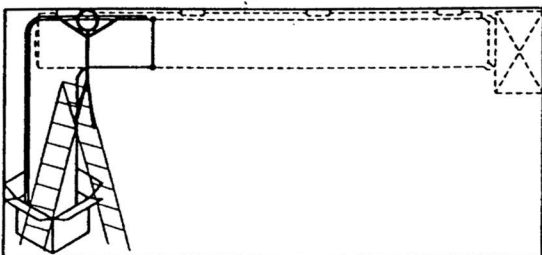

Montageinstruktion

Runt textildon med S-skena och konsoler för takmontage

(A)

Tvårsnitt av systemet

(B)

Montage och avstånd mel. upphängningsstycke

(C)

Montage av upphängningsprofil före upphängning

(D)

Montage av skena i konsol

(E)

Montage av tekstilkanal i upphängningsprofil

(F)

*Montage av spännband
Sträckning av tekstilkanal*