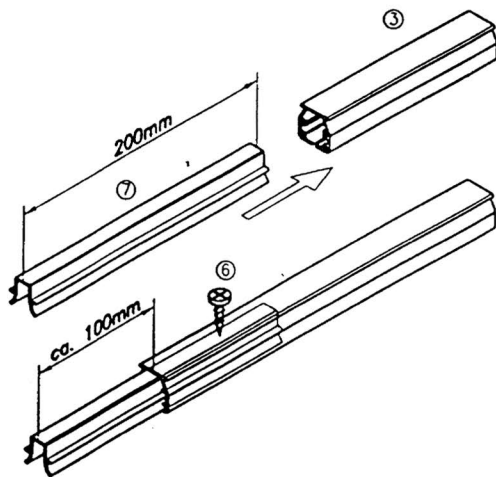

Montageinstruktion

Runt textildon med S-skena och konsoler för takmontage

(A)

Tvårsnitt av systemet

(B)

Montage och avstånd mel. upphängningsstycke

(C)

Montage av upphängningsprofil före upphängning

(D)

Montage av skena i konsol

(E)

Montage av tekstilkanal i upphängningsprofil

(F)

*Montage av spännband
Sträckning av tekstilkanal*