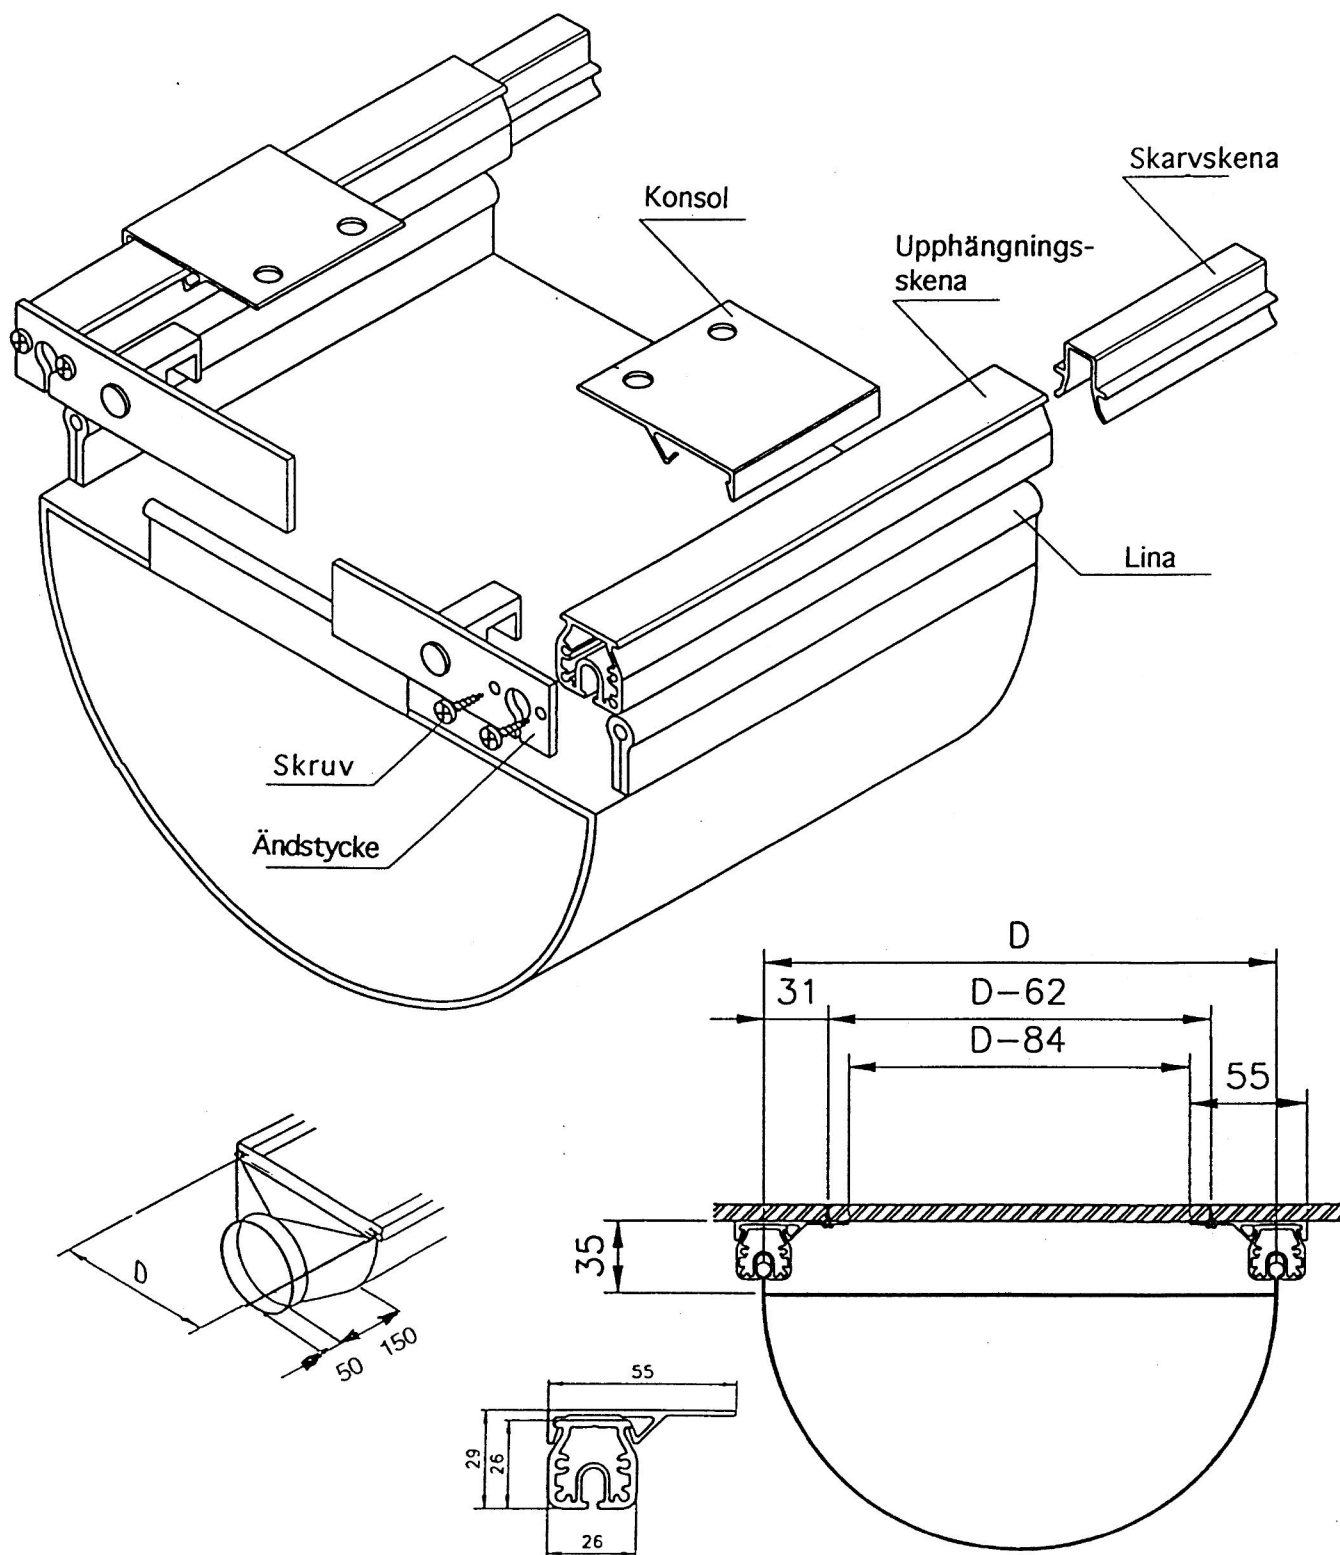

Halvrunt textildon med S-skena för tak- eller väggmontage

00-12

V.g. vänd

(A)

Montage och avstånd mellan konsoler

(B)

Montage av skarvskena före upphängning

(C)

Montage av skena i konsol

(D)

Montage av textilkanal i skena

(E)

Montage av spännband

(F)

Sträckning av textilkanal