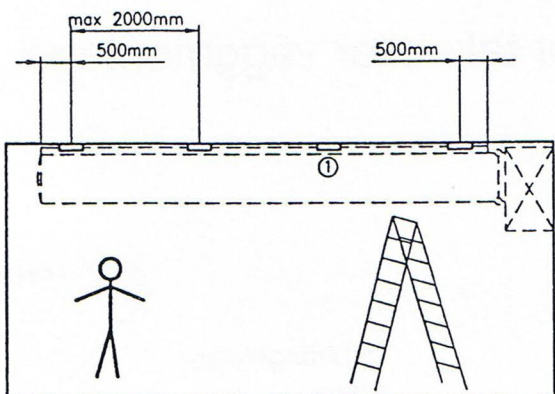

Halvrunt textildon med S-skena för tak- eller väggmontage

00-12

V.g. vänd

(A)

Montage och avstånd mellan konsoler

(B)

Montage av skarvskena före upphängning

(C)

Montage av skena i konsol

(D)

Montage av textilkanal i skena

(E)

Montage av spännband

(F)

Sträckning av textilkanal