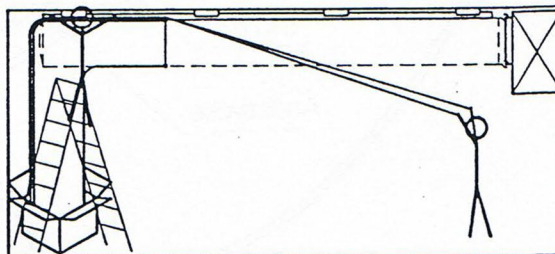

Halvrunt textildon med S-skena för tak- eller väggmontage

00-12

V.g. vänd

(A)

Montage och avstånd mellan konsoler

(B)

Montage av skarvskena före upphängning

(C)

Montage av skena i konsol

(D)

Montage av textilkanal i skena

(E)

Montage av spännband

(F)

Sträckning av textilkanal