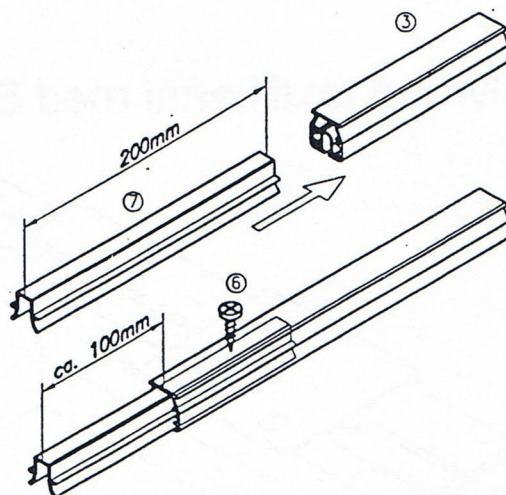

Halvrunt textildon med S-skena för tak- eller väggmontage

00-12

V.g. vänd

(A)

Montage och avstånd mellan konsoler

(B)

Montage av skarvskena före upphängning

(C)

Montage av skena i konsol

(D)

Montage av textilkanal i skena

(E)

Montage av spännband

(F)

Sträckning av textilkanal