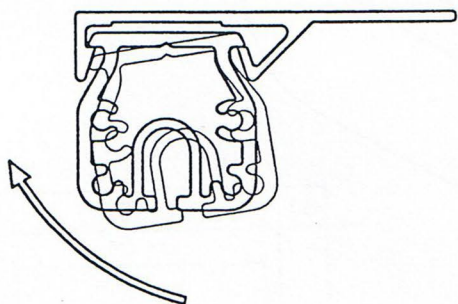

Halvrunt textildon med S-skena för tak- eller väggmontage

00-12

V.g. vänd

(A)

Montage och avstånd mellan konsoler

(B)

Montage av skarvskena före upphängning

(C)

Montage av skena i konsol

(D)

Montage av textilkanal i skena

(E)

Montage av spännband

(F)

Sträckning av textilkanal