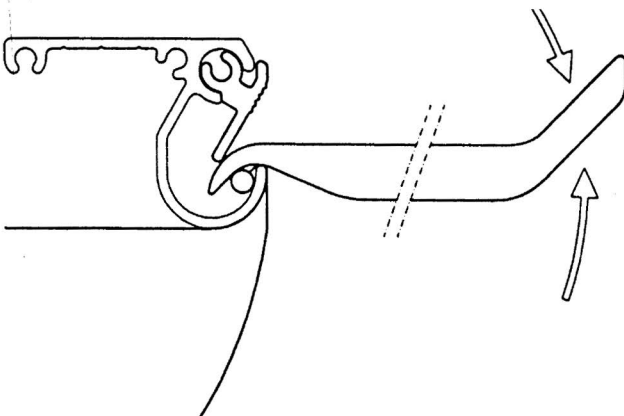

Montageinstruktion

Halvrunt textildon med D-skenor för tak- eller väggmontage

V.g. vänd

(A)

Avstånd mellan profiler.

(B)

Hopsättning av profiler.

(C)

Montage av låsprofil.

(D)

Montage av ändstycke.

(E)

Montage av D-kanal med hjälp av monteringsverktyg (medlevereras)

(F)

Sträckning av D-kanal.