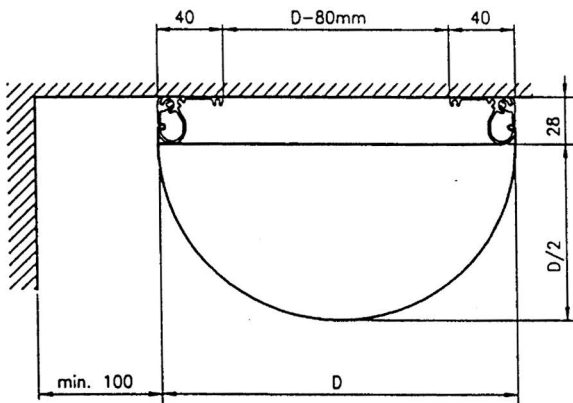

Montageinstruktion

Halvrunt textildon med D-skenor för tak- eller väggmontage

V.g. vänd

(A)

Avstånd mellan profiler.

(B)

Hopsättning av profiler.

(C)