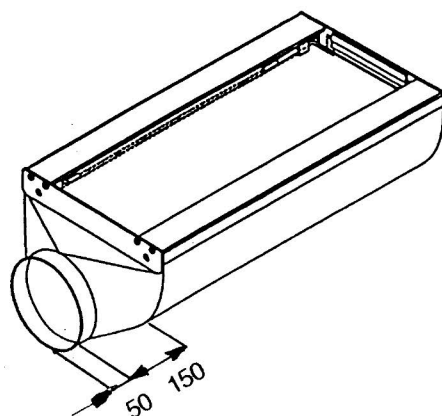

Montageinstruktion

Halvrunt textildon med D-skenor för tak- eller väggmontage

V.g. vänd

(A)

Avstånd mellan profiler.

(B)

Hopsättning av profiler.

(C)