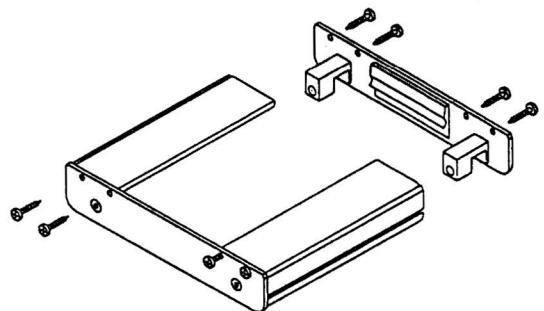

Montageinstruktion

Halvrunt textildon med D-skenor för tak- eller väggmontage

V.g. vänd

(A)

Avstånd mellan profiler.

(B)

Hopsättning av profiler.

(C)

Montage av låsprofil.

(D)

Montage av ändstycke.

(E)

Montage av D-kanal med hjälp av monteringsverktyg (medlevereras)

(F)

Sträckning av D-kanal.