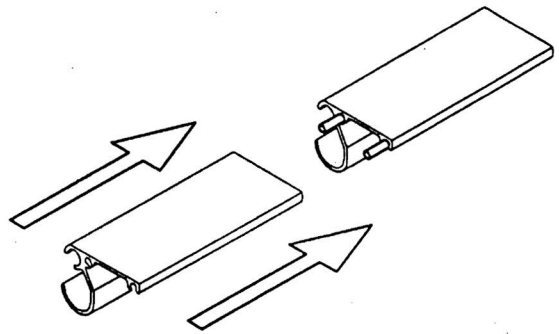

Montageinstruktion

Halvrunt textildon med D-skenor för tak- eller väggmontage

V.g. vänd

(A)

Avstånd mellan profiler.

(B)

Hopsättning av profiler.

(C)

Montage av låsprofil.

(D)

Montage av ändstycke.

(E)

Montage av D-kanal med hjälp av monteringsverktyg (medlevereras)

(F)

Sträckning av D-kanal.