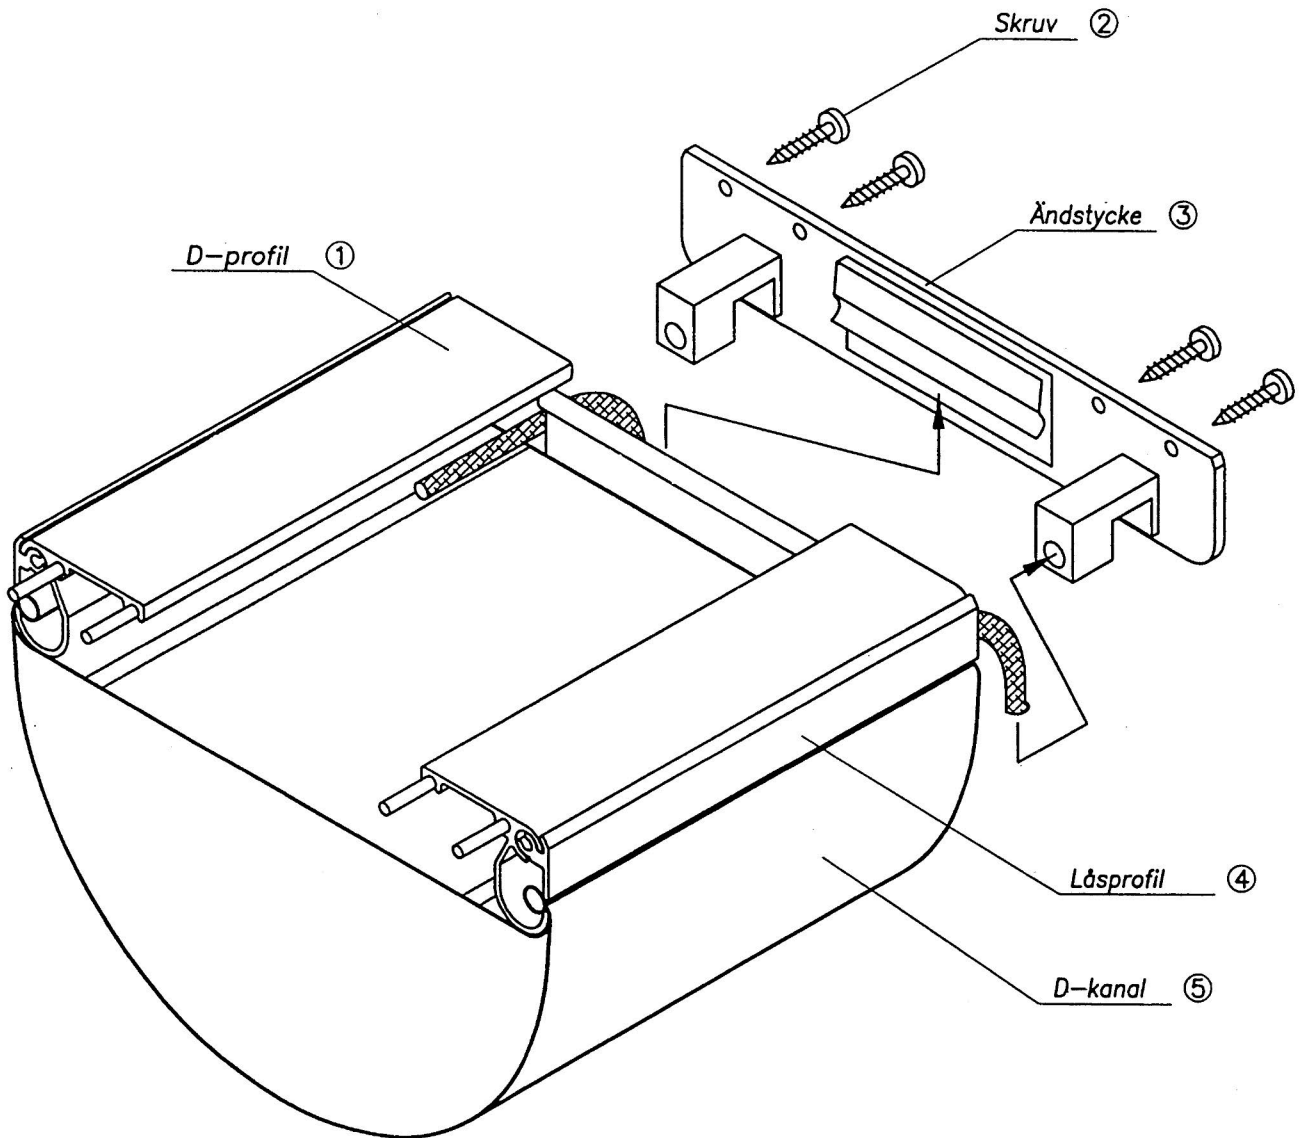

Montageinstruktion

Halvrunt textildon med D-skenor för tak- eller väggmontage

V.g. vänd

(A)

Avstånd mellan profiler.

(B)

Hopsättning av profiler.

(C)

Montage av låsprofil.

(D)

Montage av ändstycke.

(E)

Montage av D-kanal med hjälp av monteringsverktyg (medlevereras)

(F)

Sträckning av D-kanal.