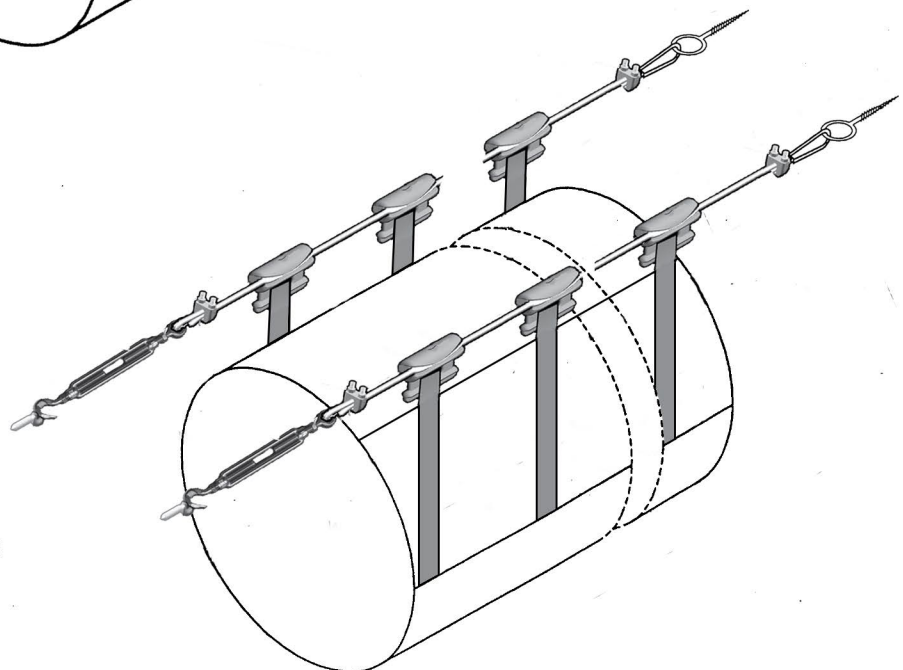

Montageinstruktion

Runt textildon med wire-upphängning

Alternativt montage

Standardlängd på SafeClips är $1/2 \times \varnothing + 35$ mm

(A)

Avstånd mellan upphängningslinor samt montage av wire.

(B)

Sträckning av wire. Vid wirelängd över 15000 mm, sträckare i båda ändar.

(C)

Montage av kanal på wire.

(D)

Montage av spännband.

(E)

Sträckning av kanal.