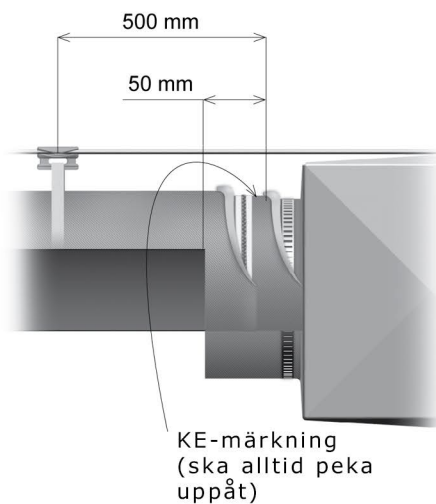

(D)

Montage av spännband.