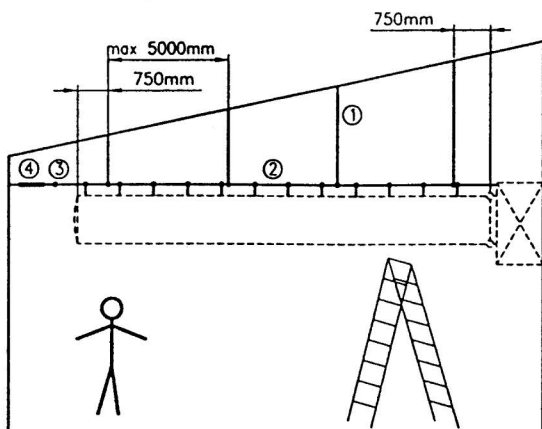

Montageinstruktion

Runt textildon med wire-upphängning

Alternativt montage

Standardlängd på SafeClips är $1/2 \times \varnothing + 35$ mm

(A)

Avstånd mellan upphängningslinor samt montage av wire.

(B)

Sträckning av wire. Vid wirelängd över 15000 mm, sträckare i båda ändar.