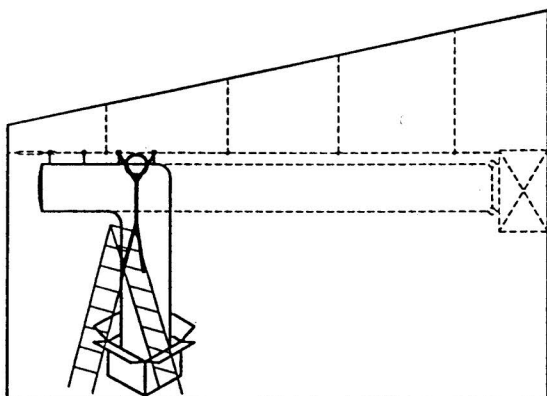

(C)

Montage av kanal på wire.