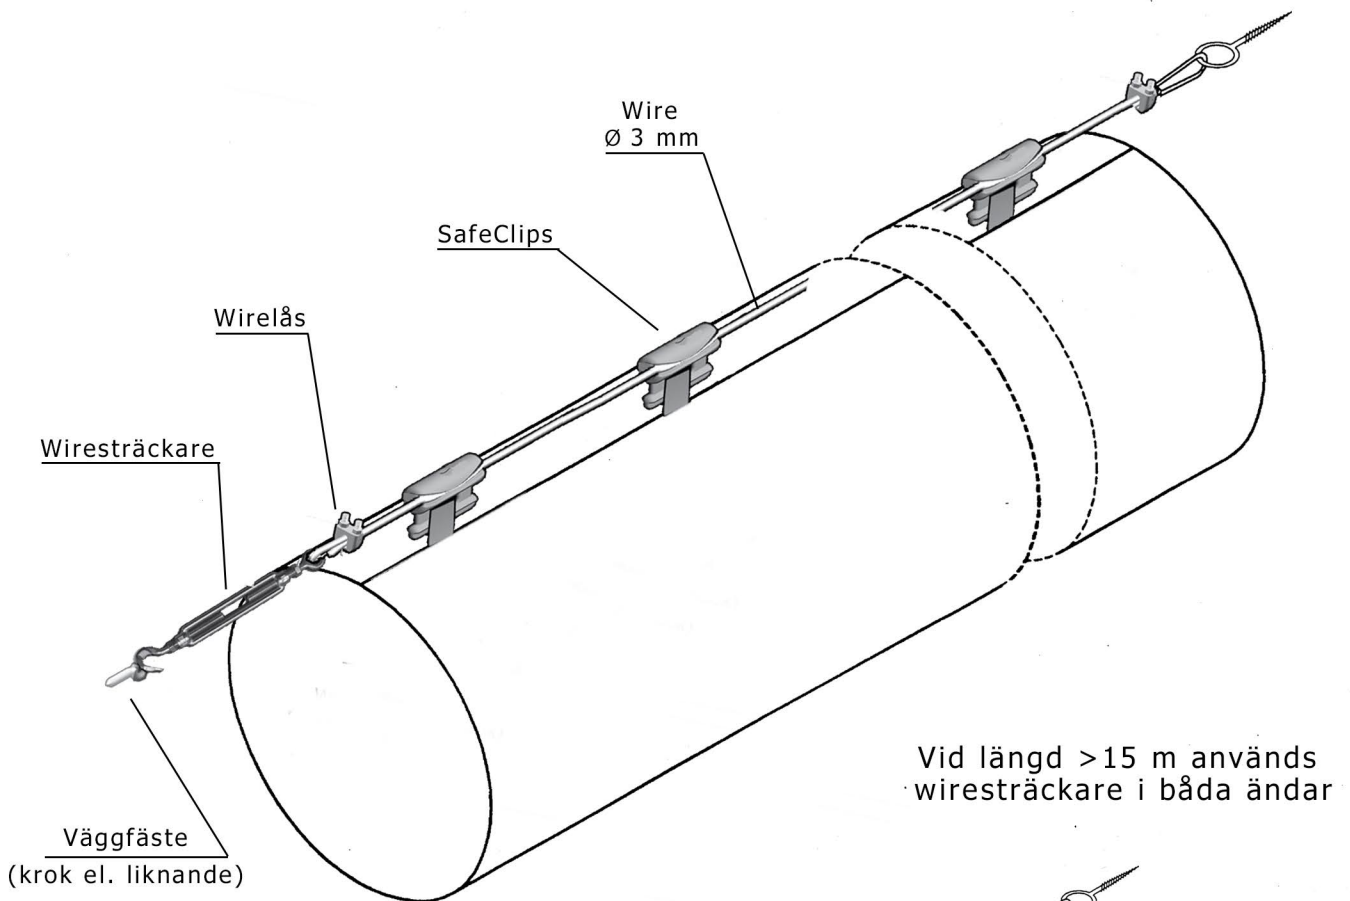

Montageinstruktion

Runt textildon med wire-upphängning

Alternativt montage

Standardlängd på SafeClips är $1/2 \times \varnothing + 35$ mm

(A)

Avstånd mellan upphängningslinor samt montage av wire.

(B)

Sträckning av wire. Vid wirelängd över 15000 mm, sträckare i båda ändar.

(C)

Montage av kanal på wire.

(D)

Montage av spännband.

(E)

Sträckning av kanal.