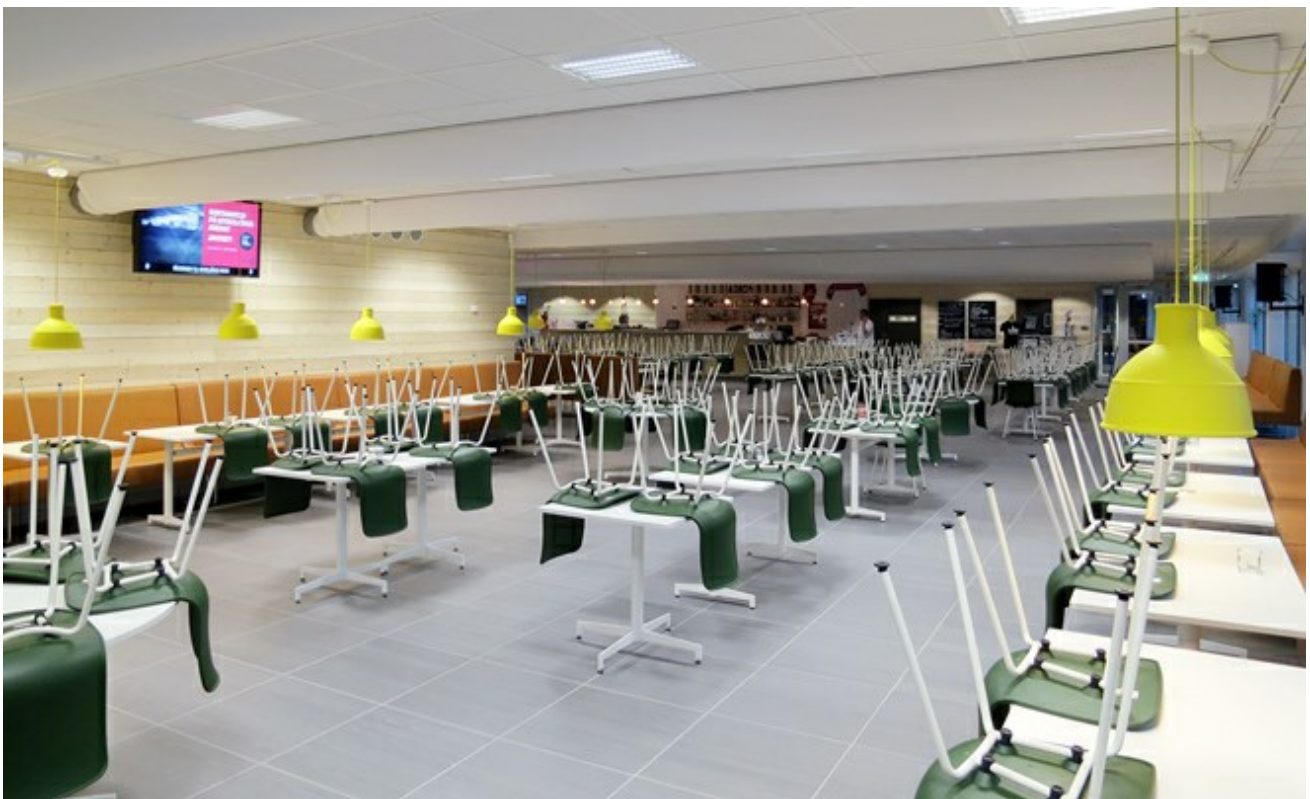

Myresjöhus Arena