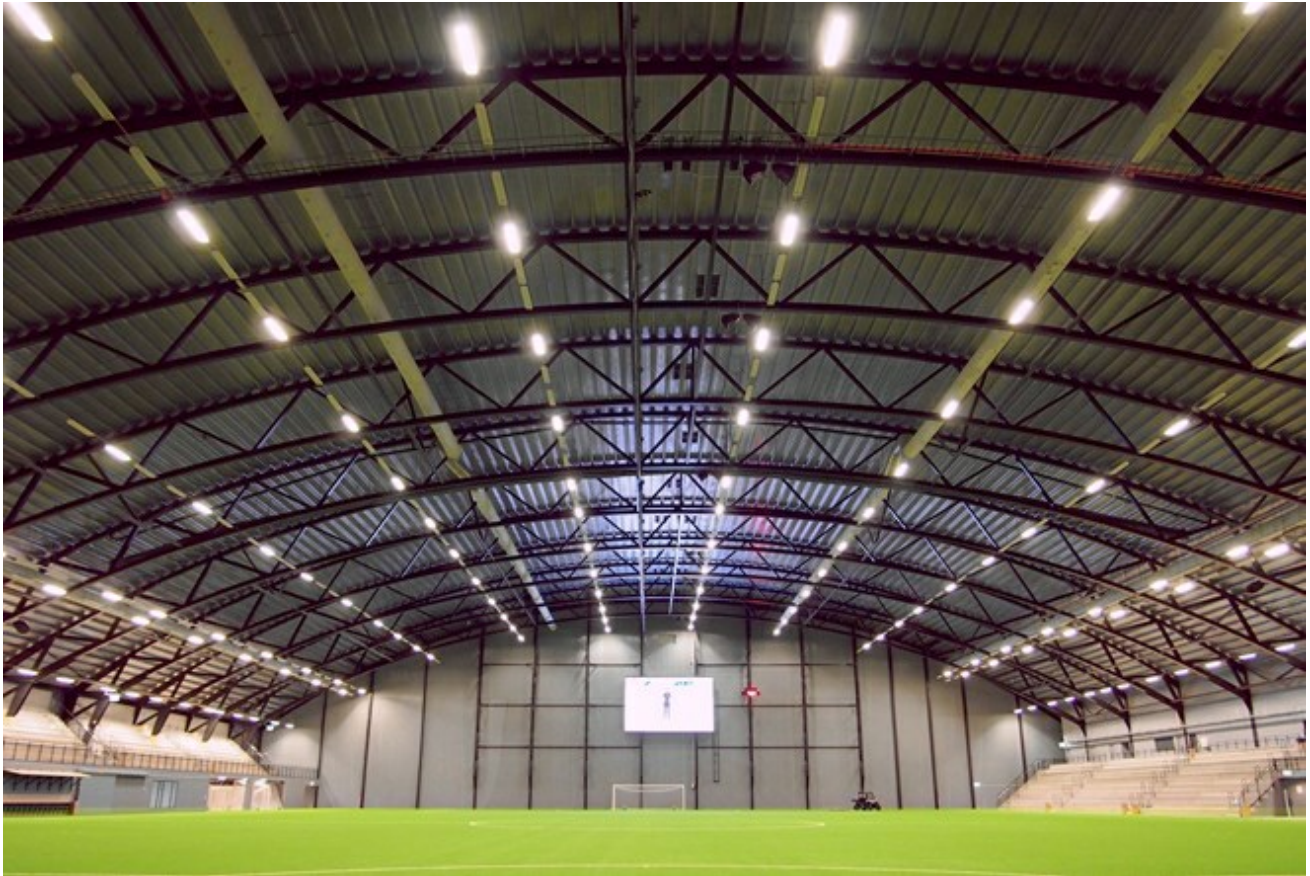

Nordens största multisportarena i Göteborg

Fotbollshallen. Klicka för fler och större bilder.

Den nya multisportarenan på Kviberg i Göteborg, Prioritet Serneke Arena är Nordens största multisportarena med en stor fotbollshall, två handbollshallar och ett Nordic Wellness-gym. Samtliga lokaler har dysdon och textildon från ACP.

Dysdon i fotbollshall

I fotbollshallen fördelas all luft och uppvärmning genom en matningskanal i injektmaterial som följer takets välvning, från dimension $\text{Ø}1.250$ mm som övergår till dimension $\text{Ø}1.000$ mm efter att hälften av luften fördelats ut.