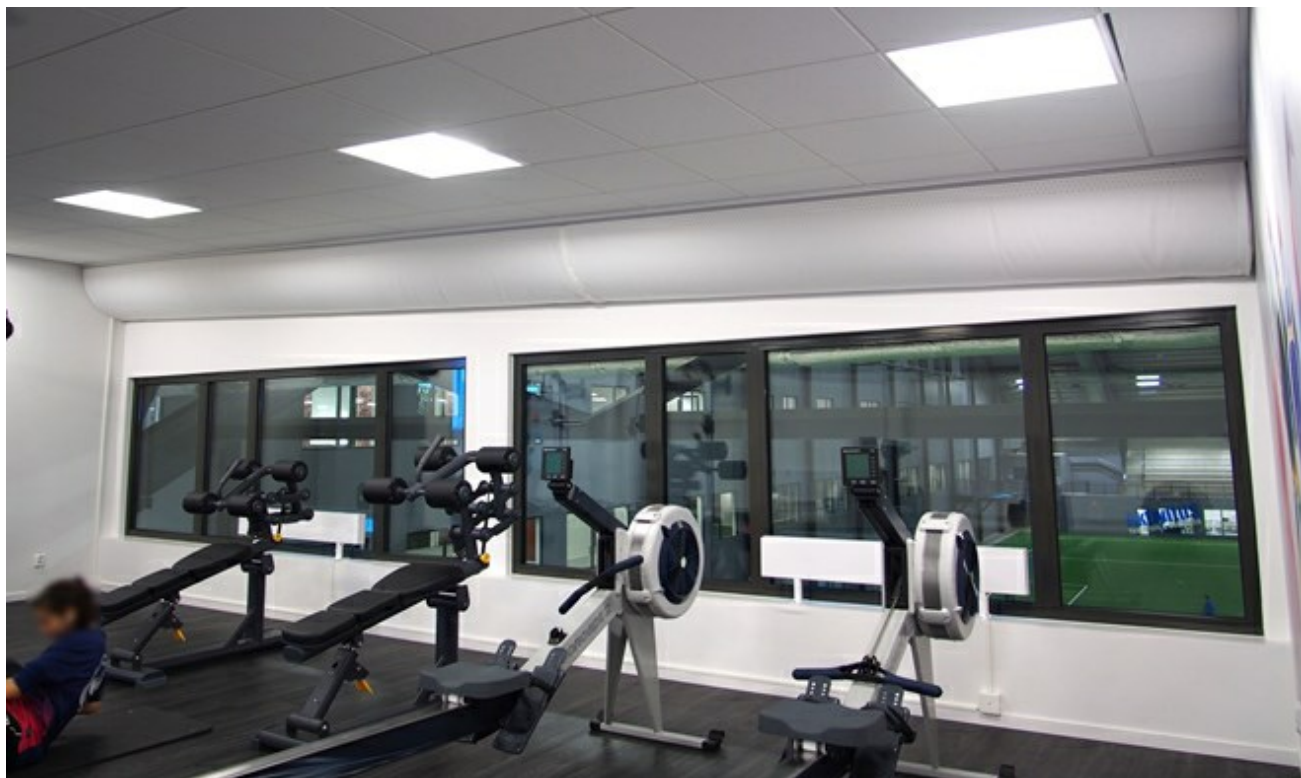

Varje don är 100% anpassat för den givna luftmängden och efter lokalen det sitter i.

Kvartsrunda don med tak- eller vägganslutningar är gjorda från vägg till vägg för diskret utförande som flyter ihop med väggar och tak.

Med textildonen förses t ex spinninglokalen med stora mängder kyld luft med lägsta möjliga hastighet.

Nordic Wellness. Klicka för fler och större bilder.

[Besök vår hemsida!](#)

Du är varmt välkommen att kontakta oss för ett förslag.
Vi hjälper dig även med projektering!

Du kan även använda vår [online dimensioneringshjälp](#).

Hälsningar från oss på ACP!

www.textildon.se [Twitter](#) [Google+](#)

[ACP Luftbehandlingsprodukter AB](#)

[Gravörgatan 12, 253 60 Helsingborg](#)

[042 29 34 00](#)

info@acp.se

[Avregistrera mig från detta utskick](#)

Powered by [EditNews](#)