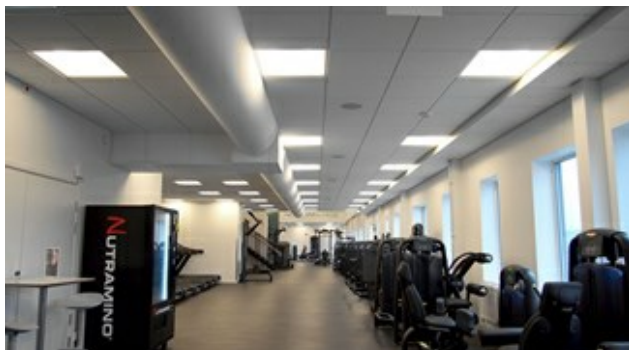

Textildon på Nordic Wellness

Nordic Wellness. Klicka för fler och större bilder.