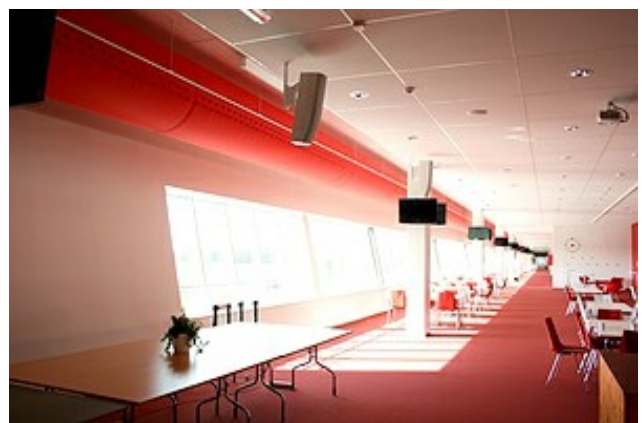

<http://www.acp.se/textildon/textildon>

Stora kylmängder utan drag

Genom att tillföra luften genom textildon får du optimal distribution av luften och högsta komfort. Med laserskurna hål kan luften dessutom riktas dit den behövs som mest och förhindra kallras. Vid låga takhöjder placeras hålen utmed taket för att få viss omblandning, dragfritt.