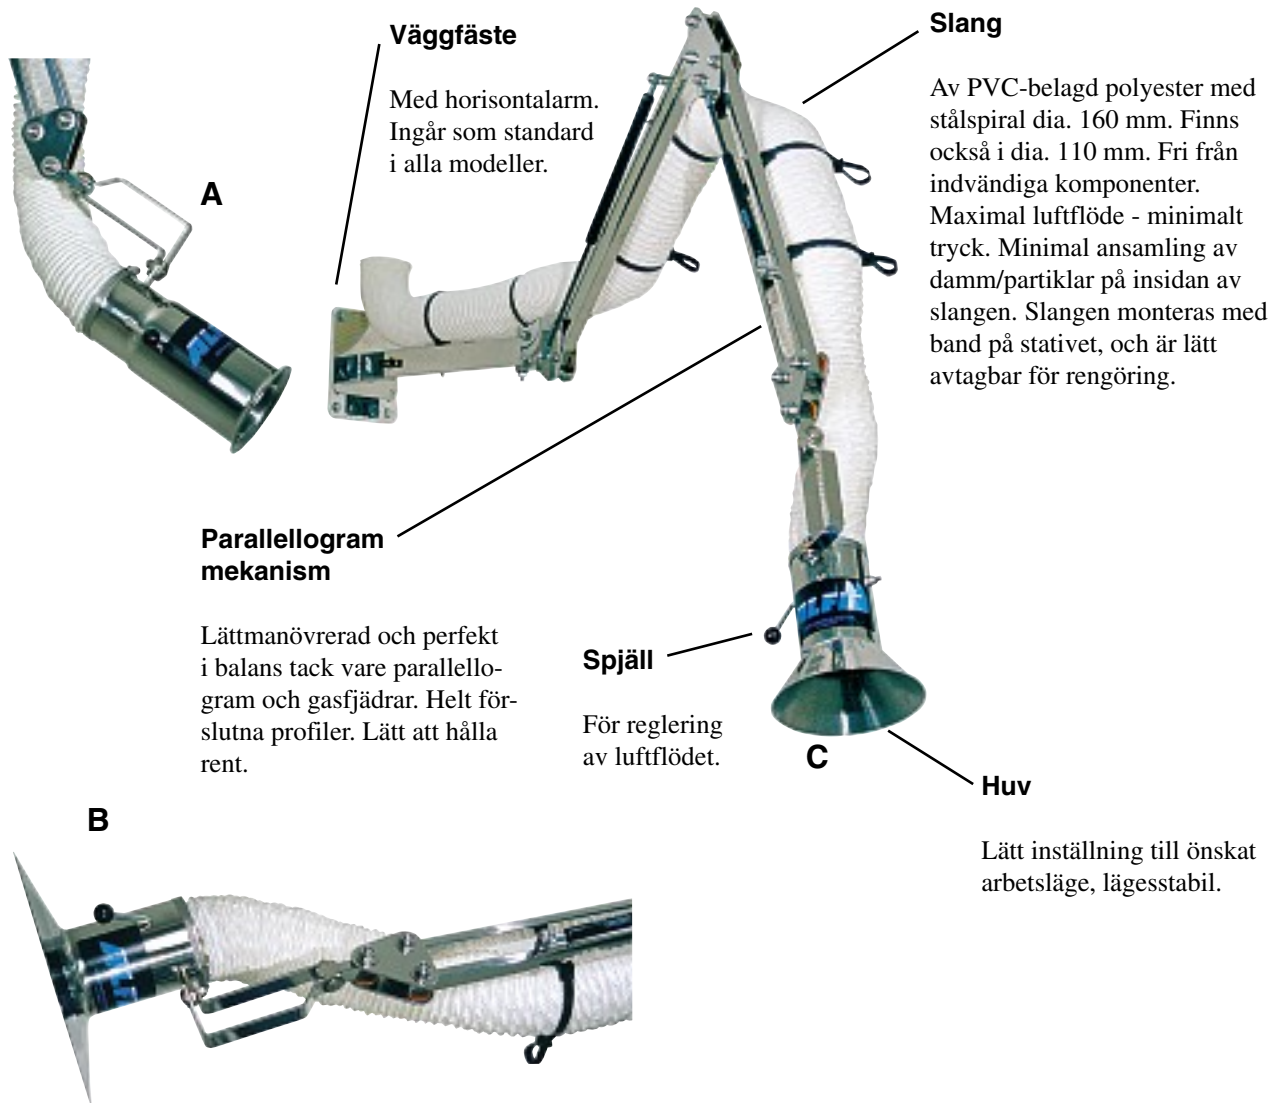

Punktutsug Alfi ES-S (utvändigt ledsystem) rostfri

Punktutsug Alfi ES-S i rostfritt stål, syrafast, tillverkad för applikationer där man har hög hygieniska krav.

Alfi ES-S

Punktutsug finns med olika typer av utsugningshuv beroende på applikationer och partikel storlek.

Utsugningshuv **A** för applikationer med lite större partiklar. Huv **B** för mycket fina partiklar (gas) och huv **C** för applikationer där en blandning av fina och större partiklar förekommer.

Art.Nr	Längd	Diameter
121791	1,5 m	160 mm
121812	2,0 m	160 mm
121823	3,0 m	160 mm
121834	4,0 m	160 mm

Samliga modeller finns också med slang / huv diameter 110 mm