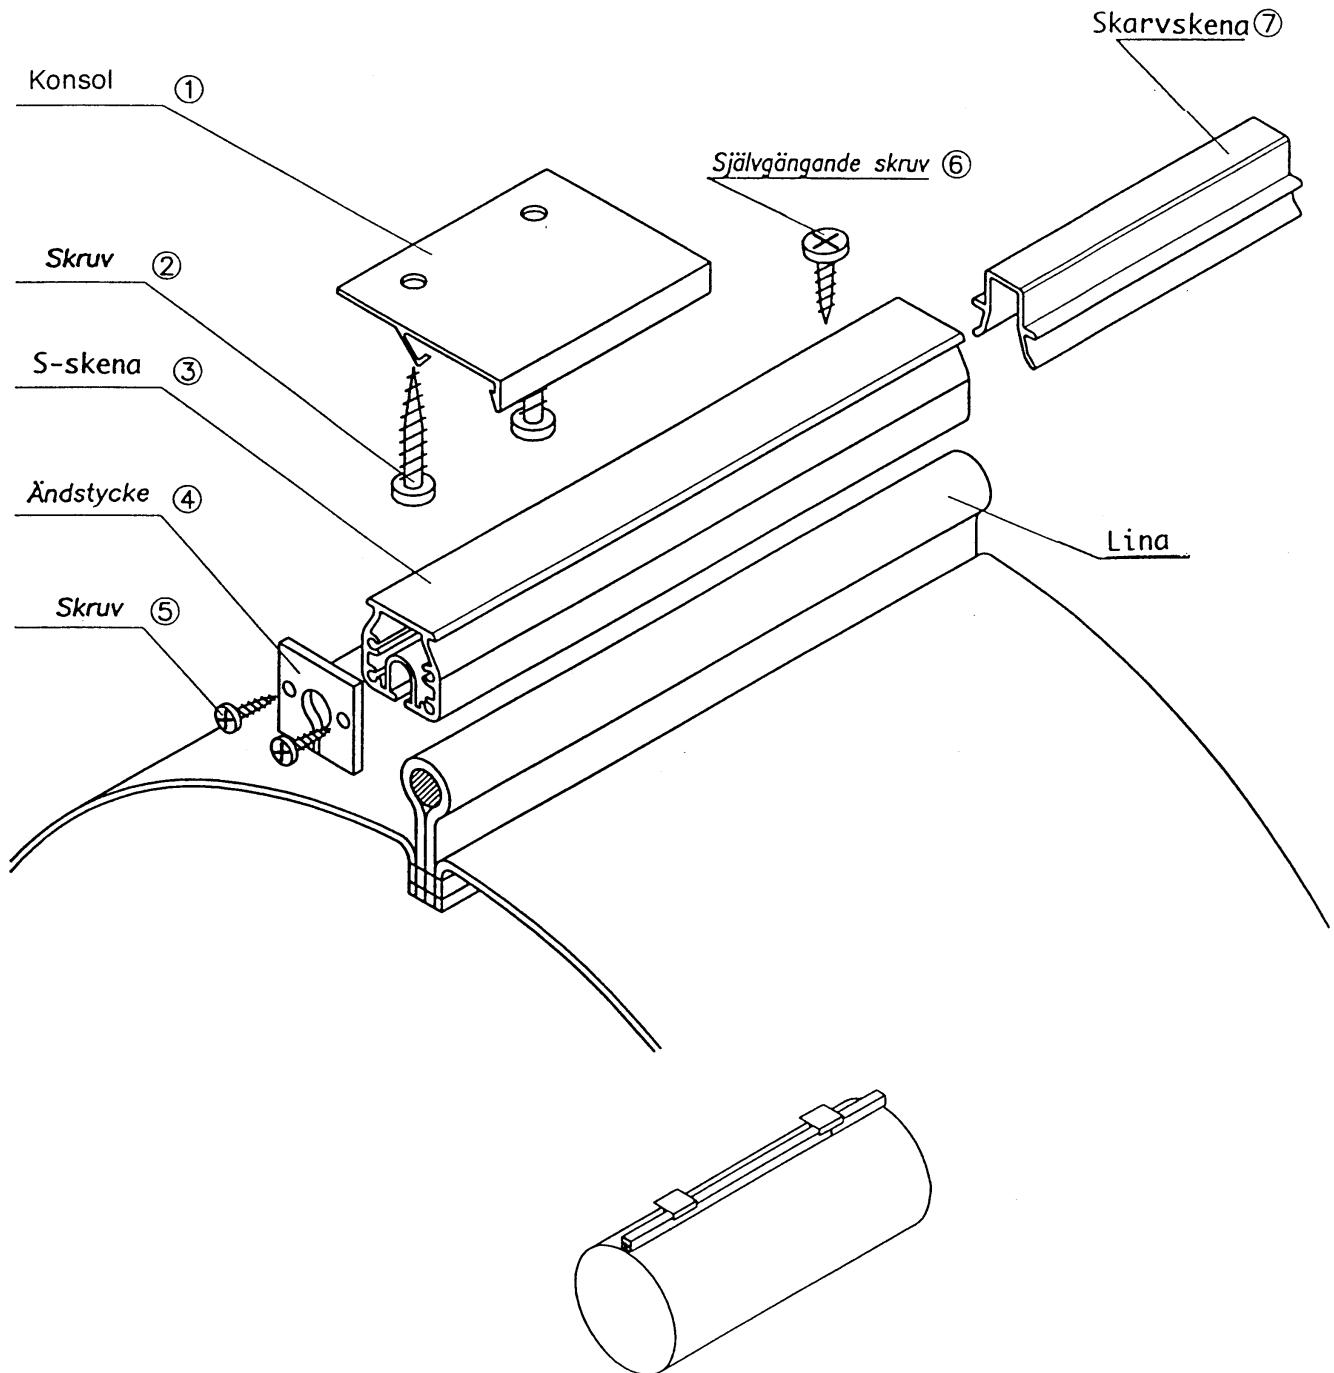

# Montage instruktion

## Rund textilkanal med S-skena och konsoler för takmontage

(A)

*Tvärsnitt av systemet*

(B)

*Montage och avstånd mel. upphängningsstycke*

(C)

*Montage av upphängningsprofil före upphängning*

(D)

*Montage av skena i konsol*

(E)

*Montage av tekstilkanal i upphängningsprofil*

(F)

*Montage av spännband  
Sträckning av tekstilkanal*