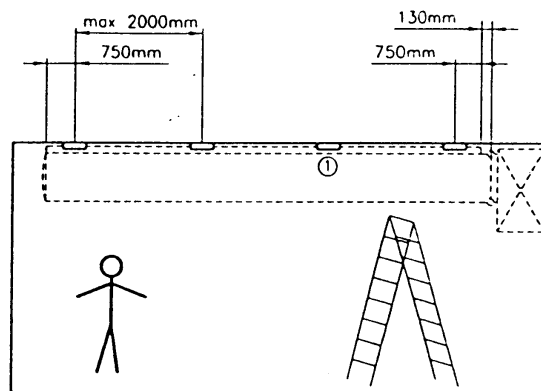

## Rund textilkanal med S-skena och konsoler för takmontage

(A)

*Tvärsnitt av systemet*

(B)

*Montage och avstånd mel. upphängningsstycke*

(C)

*Montage av upphängningsprofil före upphängning*

(D)