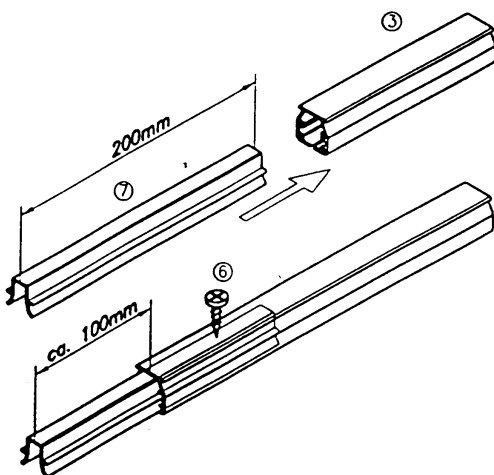

## Rund textilkanal med S-skena och konsoler för takmontage

(A)

*Tvärsnitt av systemet*

(B)

*Montage och avstånd mel. upphängningsstycke*

(C)

*Montage av upphängningsprofil före upphängning*

(D)