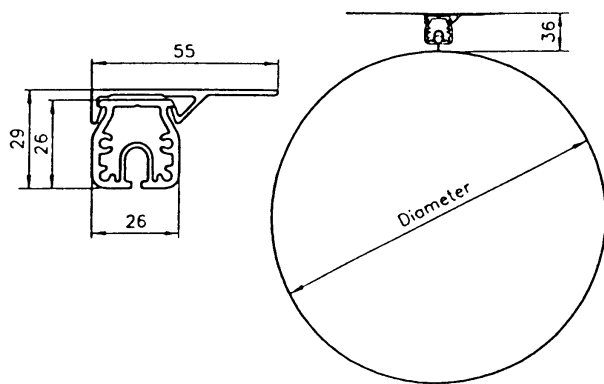

# Montage instruktion

## Rund textilkanal med S-skena och konsoler för takmontage

(A)

*Tvärsnitt av systemet*

(B)

*Montage och avstånd mel. upphängningsstycke*

(C)

*Montage av upphängningsprofil före upphängning*

(D)