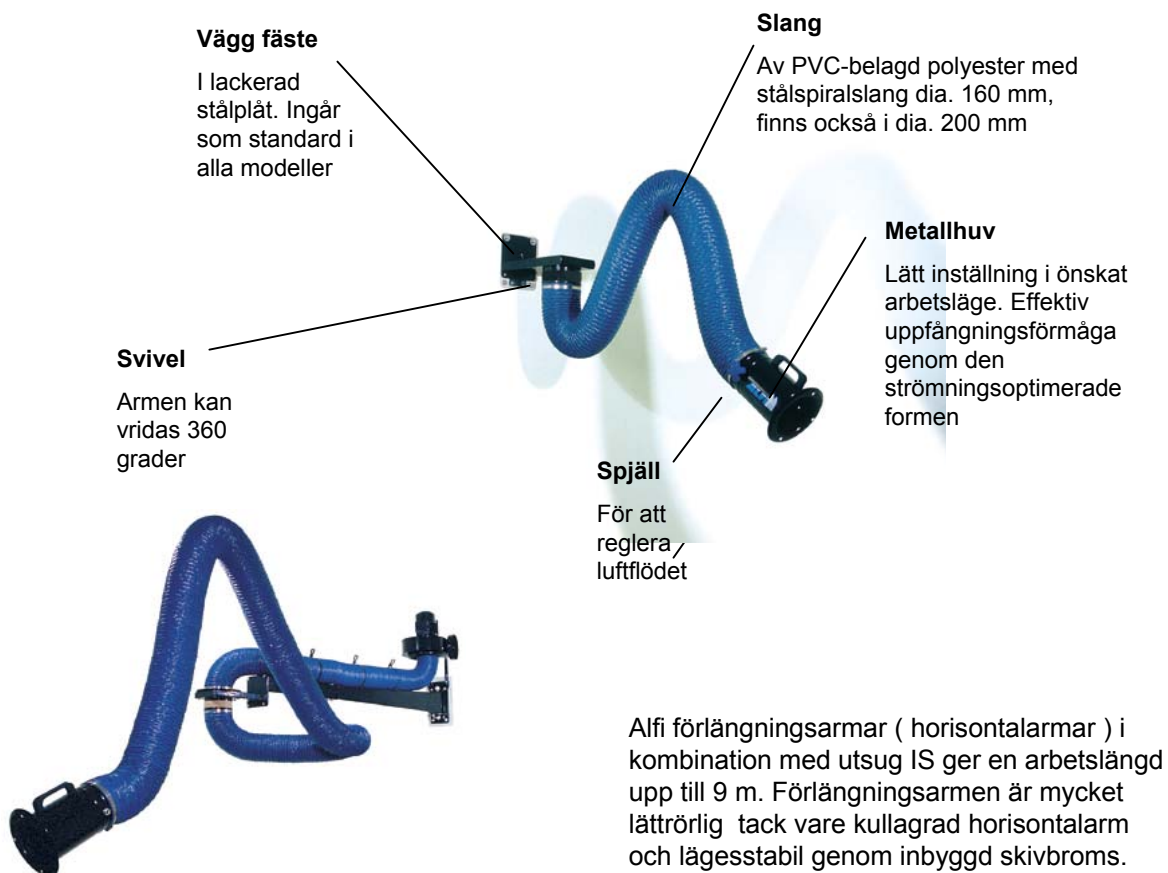

Punktutsug Alfi IS IS (invändigt ledsystem)

Alfi punktutsug IS är en utsugningsarm med 3 leder och i stabilt, mycket lättroligt utförande med parallelogramteknik, som avbalanseras med dragfjädrar. Inga trasslande friktionsleder, motvikter etc. Alfi punktutsug är lättroilig och absolut lägesstabil. Strömningsoptimerad huv i metall säkerställer optimal infångningseffektivitet, tål hög temperatur och står emot gnistor, kemikalier, etc.

Tillbehör : Fläktar, start / stopp automatik, belysning i huv, förlängningsslang med magnethuv, stativ 1 och 2 m för tak eller golv montage

Tillbehör se separat broschyr