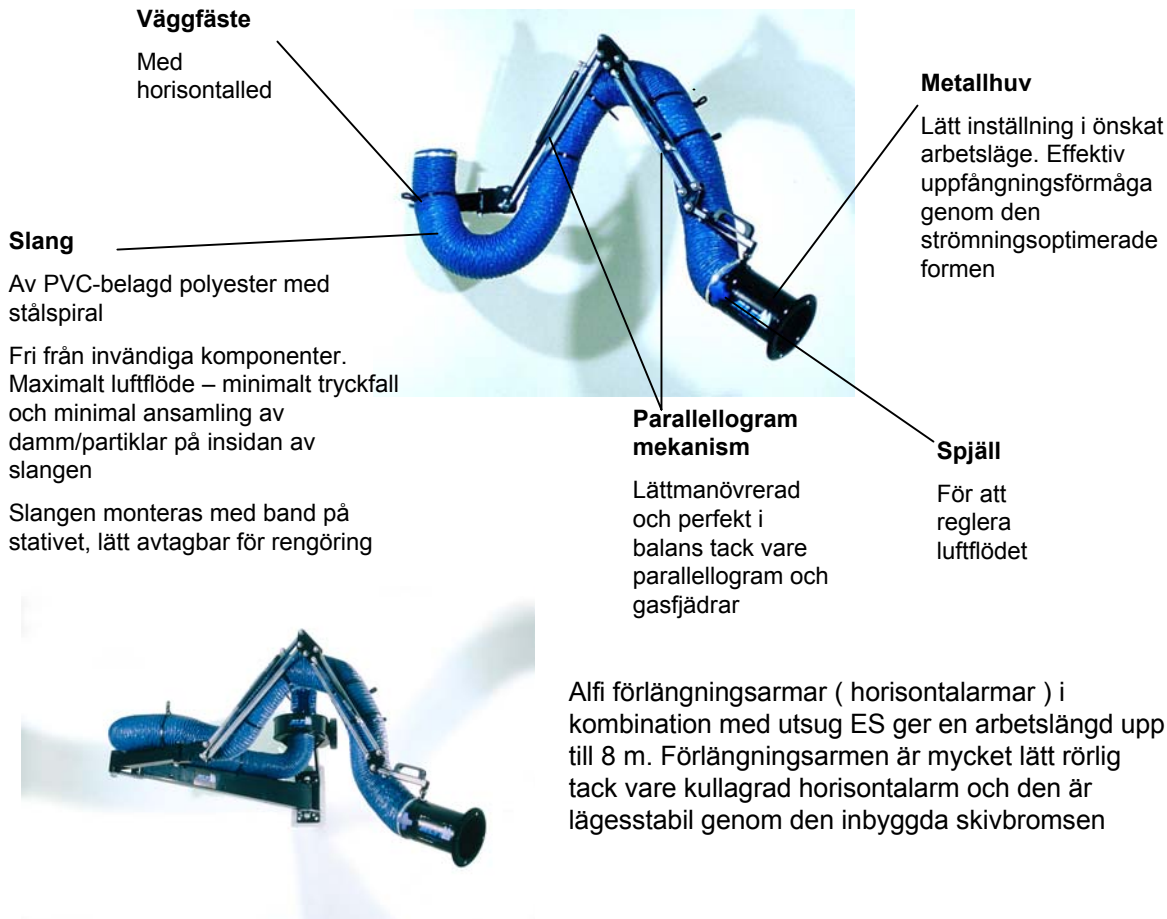

Punktutsug Alfi ES ES(utvändigt ledssystem)

Alfi ES finns i dimensioner 63 mm och 75 mm med högvakuumslang för högvakuumsanläggningar.

Dimensioner 100, 125, 160 och 200 mm för medel och låg vakuumsystem

Alfi punktutsug ES med utvändiga leder är mycket lättroblig – viktlös positionering. Genom det utvändiga ledssystemet så är slangen helt fri från komponenter, vilket ger en optimal lösning för stort luftflöde - lågt tryckfall och låg ljudnivå.

Strömningsoptimerad huv i metall ger optimal infångningseffekt, huven är i metall och motstår hög temperatur, gnistor, kemikalier etc.

Tillbehör : Fläktar , start / stopp automatik, belysningsats till huv, förlängnings slang med magnethuv, stativ 1 och 2 m för tak och golvmontage