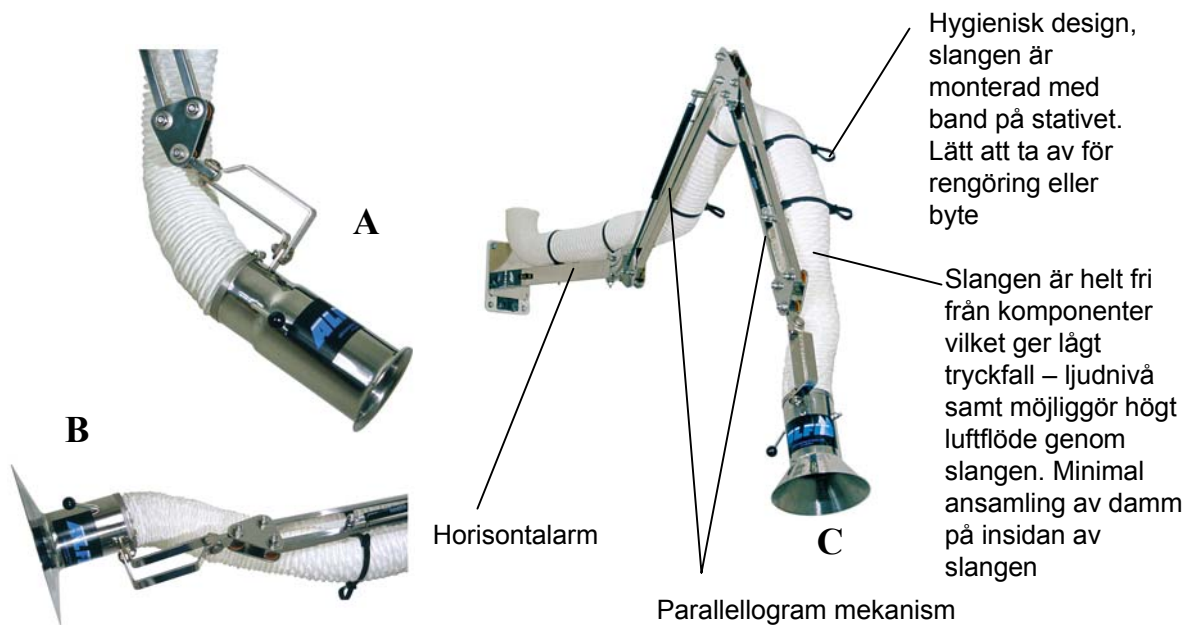

Punktutsug Alfi ES-S

ES-S arm i rostfritt stål, syra fast, designad för applikationer där man har höga hygieniska krav

Alfi ES-S punktutsug finns med olika typer av utsugningshuv beroende på applikation och partikelstorlek

Utsugningshuv A för applikationer med lite större partiklar. Huv B för mycket fina partiklar (gas) och huv C för applikationer där en blandning av fina och större partiklar förekommer

Parallelogram mekanism med gas fjädrar, samt helt förslutna profiler. Lätt att hålla rent.

Lättrörlig och lägesstabil att positionera, som alla Alfi's punktutsug

Samtliga modeller finns också med slang / huv diameter 110 mm