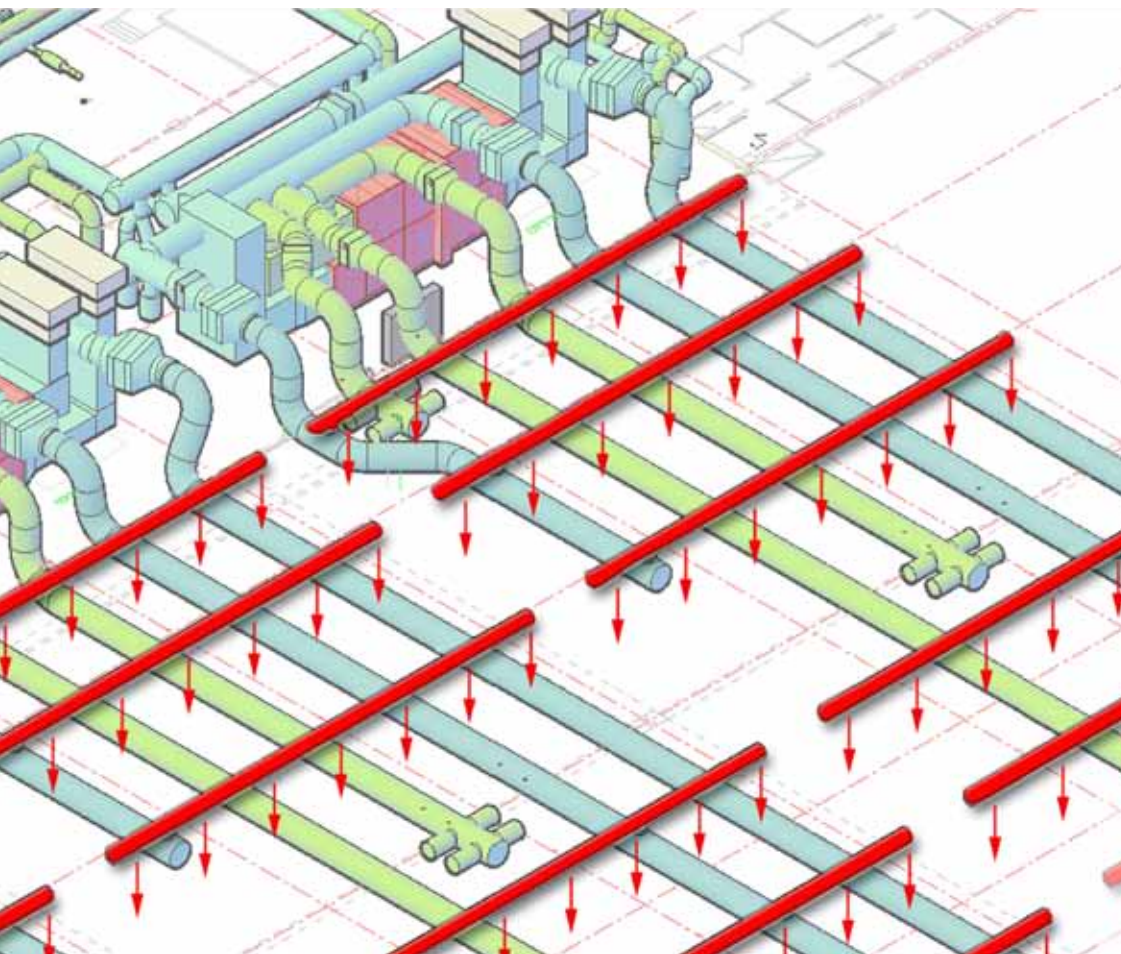

Dysdon för både uppvärming och kylning

www.acp.se
info@acp.se
Tel: 042-29 34 00
Fax: 042-29 34 10

Nya A-hallen
Stockholmsmässan
Älvsjö